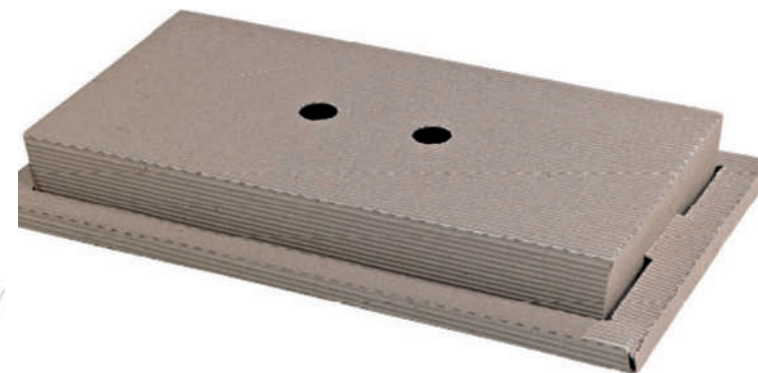

L410 x W270 x H25mm
Colisage : 25 pcs (1 paquet de 25 pcs)
Réf. : 210TRAKRAY41

**Plateau repas carton kraft ondulé «Chokra» /
«Chokra» corrugated kraft/brown meal tray**
L440 x W260 x H28mm
Colisage : 50 pcs (1 paquet de 50 pcs)
Réf. : 210CHOKBASE2