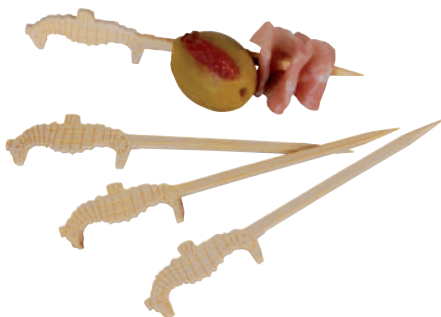

Pique bambou Tokai avec une extrémité décor hippocampe / «Tokai» bamboo seahorse pick
L90mm
Colisage : 2000 pcs (20 paquets de 100 pcs)
Réf. : 209BBHIP9