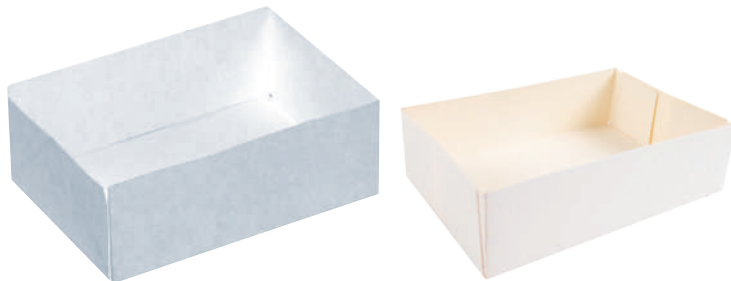

L160 x W120 x H50mm
Colisage : 150 pcs
(1 paquet de 150 pcs)
Réf. : 209CR1611

L180 x W120 x H50mm
Colisage : 100 pcs (1 paquet de 100 pcs)
Réf. : 209CR18125