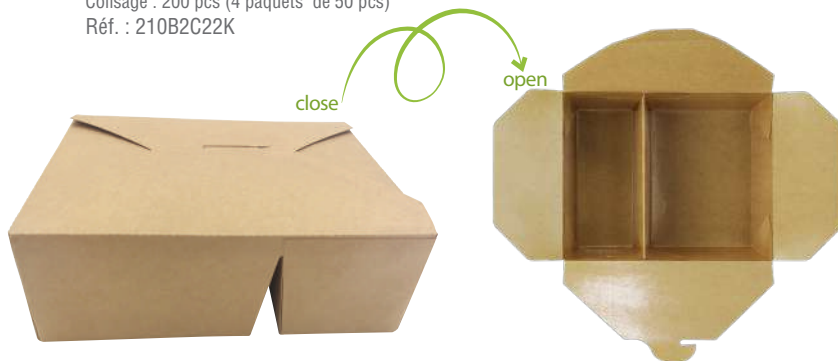

36 oz 1090 mL L214 x W160 x H47mm
Colisage : 200 pcs (4 paquets de 50 pcs)
Réf. : 210B2C22K

Boîte repas carton kraft 2 compartiments / 2-compartment kraft cardboard meal box

35 oz 1040 ml L168 x W135 x H65mm
Colisage : 200 pcs (4 paquets de 50 pcs)
Réf. : 210B2C88K