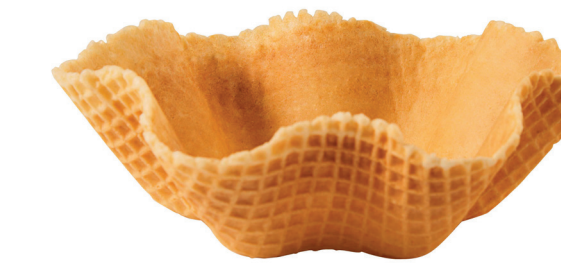

EDDY SPOONS

LOS CUBIERTOS COMESTIBLES CRUJIENTES Y CROCANTES

1EDCUCH - EDDY SPOON
CUCHARILLA DE POSTRE EN HARINA DE TRIGO
8 paquetes de 200 un.

1EDPAL - EDDY SPOON
CUCHARA PARA HELADO DE HARINA DE TRIGO
8 paquetes de 440 un.

120ml 2 bolas

El Eddy-Cup Mediano

1EDSB120 - EDDY CUP

Mini taza de galleta comestible dulce para postres/helados

120ml Diám. 80mm x 240 un.

170ml 3 bolas

El Eddy-Cup Grande

1EDSB170- EDDY CUP

Mini vaso de galleta comestible dulce para postres/helados

170ml Diám. 93mm x 210 un.

La Flor Eddy-Cup Pequeña

1EDSB90 - EDDY CUP

Mini bol en flor de galleta comestible dulce para postres/helados

Diám. 120mm Alt. 40mm x 144 un.

La Flor Eddy-Cup Grande

1EDSF135- EDDY CUP

Mini bol en flor de galleta comestible dulce para postres/helados

Diám. 135mm Alt. 40mm x 144 un.