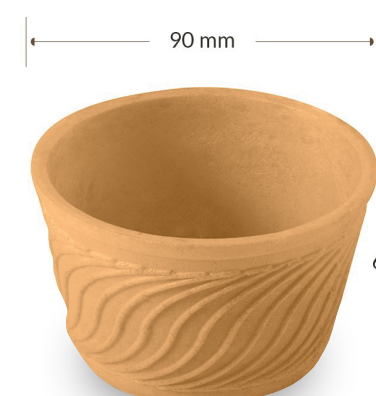

CAJA DE 8 BOLSAS DE 12 UN. = 96 UNIDADES

EL EDDY-BOL MINI

1EDB120 Eddy-Bol 120ml
Ideal para ensalada de frutas, helado, postre mousse, queso, tapas, finger food, antipasti, mezze, aperitivos, panecillos. Pequeñas porciones frías y calientes

CAJA DE 5 BOLSAS DE 24 UN. = 120 UNIDADES

LOS EDDY FRY

MERIENDA EN LOS MINI CUENCOS.

EL EDDY-FRY PEQUEÑO

1EDFRY150 - EDDY FRY

Bol comestible pequeño para nuggets, patatas fritas, helado.

150ml Diám. 75mm Alt. 62mm x 204 un.

EL EDDY-FRY MEDIANO

1EDFRY250 - EDDY FRY

Bol comestible mediano para nuggets, patatas fritas, helado.

250ml Diám. 90mm Alt. 65mm x 135 un.

EL EDDY-FRY GRANDE

1EDFRY400 - EDDY FRY

Bol comestible mediano para nuggets, patatas fritas, ensalada.

400ml Diám. 102mm Alt. 77mm x 84 un.

EDDY CUPS

PARA FRUTA Y POSTRES PEQUEÑOS, TODO COMESTIBLE

90ml 1 bola

El Eddy-Cup Pequeño

1EDSB90 - EDDY CUP

Mini cuenco de galleta comestible dulce para postres/helados

90ml Diám. 75mm x 240 un.