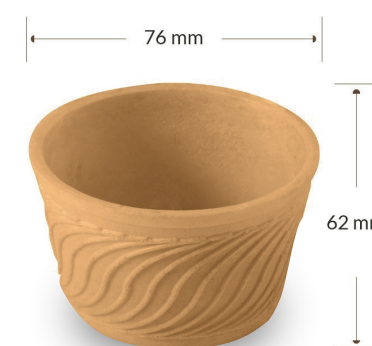

CAJA DE 8 BOLSAS DE 6 UN. = 48 UNIDADES

EL PEQUEÑO EDDY-BOL

1EDB 400 Eddy-Bol 400 ml
Ideal para entrantes fríos y calientes, tartares, ceviche, ensalada de col, tapas, cicchetti, entremeses, macedonia, etc.

CAJA DE 8 BOLSAS DE 12 UN. = 96 UNIDADES

EL EDDY-BOL MINI

1EDB120 Eddy-Bol 120ml
Ideal para ensalada de frutas, helado, postre mousse, queso, tapas, finger food, antipasti, mezze, aperitivos, panecillos. Pequeñas porciones frías y calientes

CAJA DE 5 BOLSAS DE 24 UN. = 120 UNIDADES

LOS EDDY FRY

MERIENDA EN LOS MINI CUENCOS.

EL EDDY-FRY PEQUEÑO

1EDFRY150 - EDDY FRY

Bol comestible pequeño para nuggets, patatas fritas, helado.

150ml Diám. 75mm Alt. 62mm x 204 un.

EL EDDY-FRY MEDIANO

1EDFRY250 - EDDY FRY

Bol comestible mediano para nuggets, patatas fritas, helado.

250ml Diám. 90mm Alt. 65mm x 135 un.

EL EDDY-FRY GRANDE

1EDFRY400 - EDDY FRY

Bol comestible mediano para nuggets, patatas fritas, ensalada.