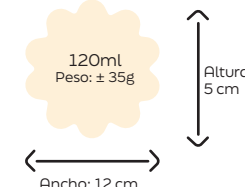

EL EDDY-BOL MINI