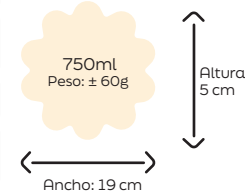

1EDB1000 Eddy-Bol 1000 ml
Ideal para ensaladas grandes, poke, cesta de verduras, cuscús, paella, etc. Para caliente y frío

CAJA DE 8 BOLSAS DE 5 UN. = 40 UNIDADES

EL EDDY-BOL MEDIANO

1EDB750 Eddy-Bol 750ml
Ideal para risotto, pasta, cuscús, paella, ensalada, poke, etc. Para caliente y frío