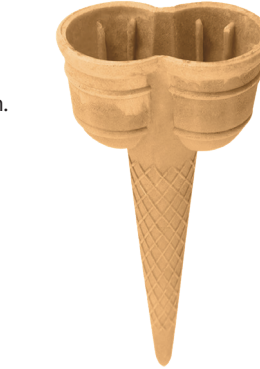

EDDY SPOONS

LOS CUBIERTOS COMESTIBLES CRUJIENTES Y CROCANTES

CUCHARA COMESTIBLE PARA HELADOS O SORBETES, COMPACTA, SÓLIDA Y PRÁCTICA
SABOR A GALLETA PARA DISFRUTAR DE TODOS LOS SABORES.

Cuchara comestible. Gracias a su sabor fino y neutro, son perfectas para platos salados o dulces.

EL SABOR CRUJIENTE DURA 5 MINUTOS EN CALIENTE Y 50 MINUTOS EN FRÍO.

1EDAGITE - EDDY SPOON
ESPÁTULA DE CAFÉ DE HARINA DE TRIGO
Envuelto individualmente

AGITADOR DE CAFÉ COMESTIBLE
SABOR A GALLETA SPECULOOS

AGITADOR DE CAFÉ
COMPLEMENTO DE CAFÉ O CARTA DE POSTRES

Disponible en versión con envoltorio individual
Galletas y sobres personalizables

EDDY CONES

PARA TODOS LOS HELADOS Y SORBETES
LOS TOP VENTAS

1EDCOP6078 - EDDY CONE
Cono sin levadura de fondo
plano de pared doble
Diám.60mm Alt. 78mm x 360 un.

COMMEDYBLE:
EL ENVASE QUE SE COME, POR PACKWOOD

Espagne
+ Showroom
Carrer Bailen 92, 08009 Barcelona
Tel. : +34 93 129 32 32
info@packwood.es
www.packwood.es

Italia
+ Showroom
Via del Tornitore 11/13, 40138, Bologna
Tel: +39 051 532602
contact@firstpack.it
www.firstpack.it

États Unis
+ Showroom
Tél. : +1 201 604 3840
sales@packwood.com
www.packwood.com

PARIS
+ Showroom
86 Rue de gravilliers 75003 Paris
Métro : Arts et Métiers - Rambuteau
Tel. : +33 (0)9 86 44 56 74
+33 (0)1 69 10 24 94
Pour prendre rendez-vous contactez :
commercial@groupefirst.com
www.firstpack.fr

PARIS / IDF
4 rue Nicéphore Niepce
ZI Sud - 91420 Morangis
Tél. : +33 (0)9 86 44 56 74
+33 (0)1 69 10 24 94
commercial@groupefirst.com
www.firstpack.fr

EL GRUPO

f firstpack.france

in firstpack-ltd

ig firstpack_fr

@ ¡Suscríbete a nuestros boletines!

ENVASES CRUJIENTES
EDIBLE COMESTIBLE

100% natural, vegano, compostable, residuo cero, sin lavar, sin detergentes

EDDY-BOLS

DESCUBRE TODAS NUESTRAS GAMAS